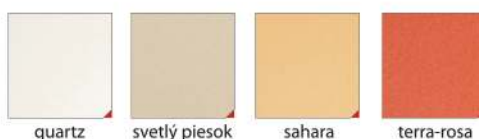

# Nový keramický sporák

ušľachtilé teplo domova

quartz

svetlý piesok

sahara

terra-rosa

Štandardné farebné prevedenia : 4 farby Ostatné farebné prevedenia – do 6 týždňov na objednávku

[www.kzp.eu](http://www.kzp.eu)